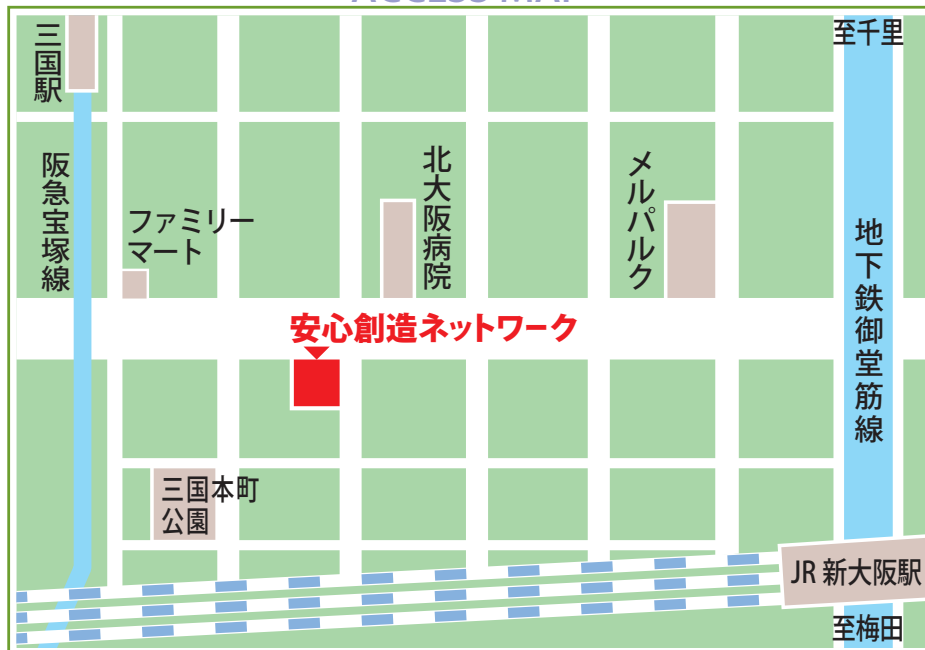

## ACCESS MAP

### ■交通

阪急宝塚線「三国」駅より徒歩約 10 分

地下鉄御堂筋線「新大阪」駅 4 番出口より徒歩約 10 分

JR「新大阪」駅 西出口より徒歩約 15 分

 NPO  
安心創造ネットワーク

〒532-0005

大阪市淀川区三国本町 1 丁目 14 番 37 号

三友工業株式会社 安心ショールーム内